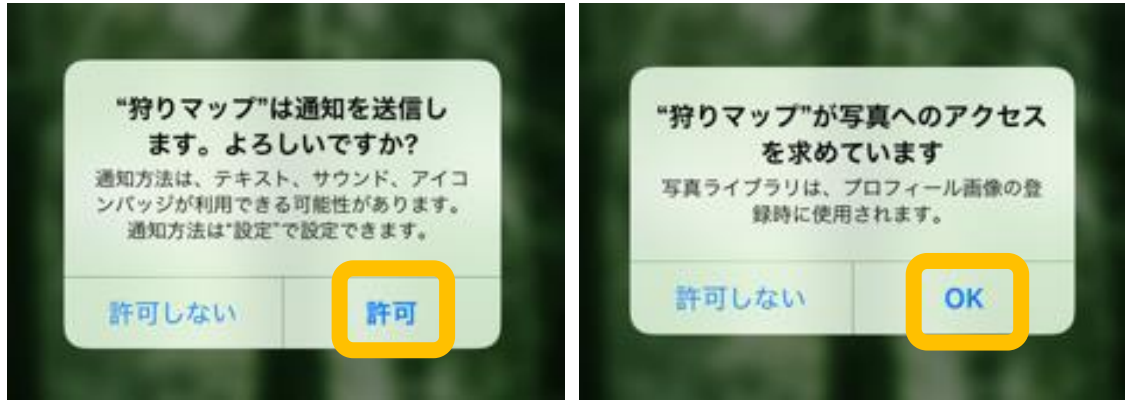

アンドロイド端末の場合

The screenshot shows the Google Play Store search results for the app '狩りマップ' (Hunter Map). The search bar at the top contains 'Google Play' and a microphone icon. Below the search bar, the app '狩りマップ' by SkySeeker Co., Ltd. is displayed with a 'インストール' (Install) button. The app's preview cards show features like recording locations, viewing past data, and finding nearby spots. Below the app, other apps like 'iHunter Saskatchewan' are visible. A yellow box highlights the search bar, and a green arrow points from the search bar to the app card.

インストール手順1-4

iPhone端末の場合

アンドロイド端末の場合

インストール手順1-5

iPhone端末の場合

アンドロイド端末の場合

「狩りマップ」はGPS機能を搭載し、野生動物の狩猟・目撃情報の記録や、狩猟禁止区域の確認、過

登録手順1-1

iPhone端末の場合

アンドロイド端末の場合

ログイン画面が表示されます

登録手順1-2

登録手順1-3

申し込み申請完了後、
設定したメールを開いてください

登録手順1-4

アルファベット半角大文字と小文字、数字を含めてください