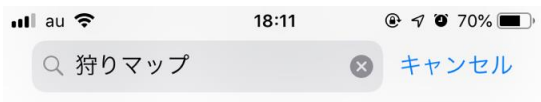

アンドロイド端末の場合

The screenshot shows the Google Play Store search results for the app '狩りマップ' (Hunter Map). The search bar at the top contains 'Google Play' and a microphone icon. Below the search bar, the app '狩りマップ' by SkySeeker Co., Ltd. is displayed with a 'インストール' (Install) button. The app's preview cards show features like recording locations, viewing past data, and finding nearby spots. Below the app, other apps like 'iHunter Saskatchewan' are visible. A yellow box highlights the search bar, and a green arrow points from the search bar to the app card.

インストール手順1-4

iPhone端末の場合

アンドロイド端末の場合

インストール手順1-5

iPhone端末の場合

アンドロイド端末の場合

「狩りマップ」はGPS機能を搭載し、野生動物の狩猟・目撃情報の記録や、狩猟禁止区域の確認、過

登録手順1-1

iPhone端末の場合

アンドロイド端末の場合

ログイン画面が表示されます

登録手順1-2

登録手順1-3

申し込み申請完了後、
設定したメールを開いてください

登録手順1-4

アルファベット半角大文字と小文字、数字を含めてください