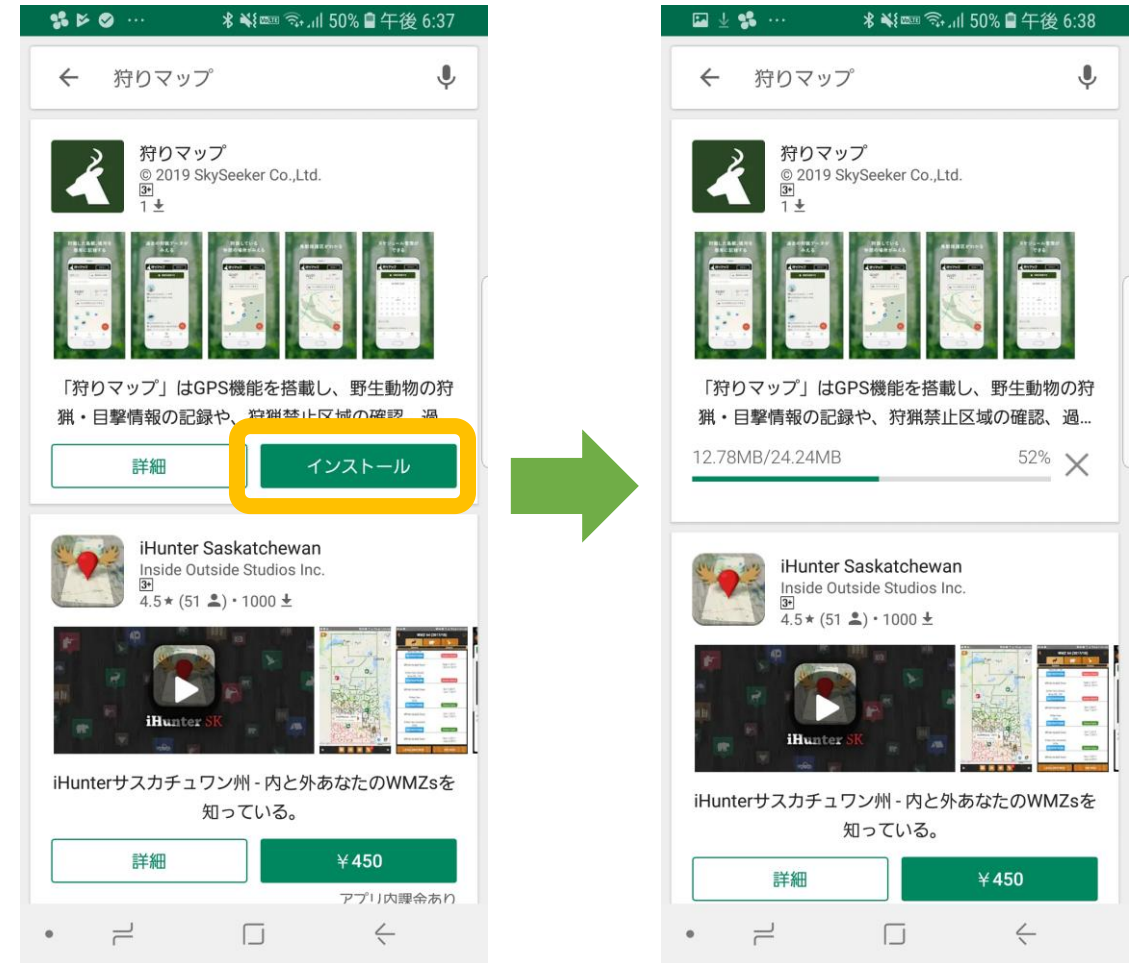

**簡易マニュアル
(アプリインストール・登録手順)**

インストール手順1-1

→各アイコンをスマートフォン上でお探し下さい

- iPhone端末の場合

App Store

- アンドロイド端末の場合

GooglePlayストア

インストール手順1-2

iPhone端末の場合

アンドロイド端末の場合

インストール手順1-3

iPhone端末の場合

The screenshot shows the iPhone App Store search results for the app '狩りマップ' (Hunter Map). The search bar at the top contains '狩りマップ' and a 'キャンセル' (Cancel) button. Below the search bar, the app '狩りマップ' by SkySeeker Co., Ltd. is displayed with a '入手' (Get) button. The app's preview cards show features like recording locations, viewing past data, and finding nearby spots. Below the app, other apps like 'YACYBER' are visible. A yellow box highlights the search bar, and a green arrow points from the search bar to the app card.

アンドロイド端末の場合

The screenshot shows the Google Play Store search results for the app '狩りマップ' (Hunter Map). The search bar at the top contains 'Google Play' and a microphone icon. Below the search bar, the app '狩りマップ' by SkySeeker Co., Ltd. is displayed with a 'インストール' (Install) button. The app's preview cards show features like recording locations, viewing past data, and finding nearby spots. Below the app, other apps like 'iHunter Saskatchewan' are visible. A yellow box highlights the search bar, and a green arrow points from the search bar to the app card.

インストール手順1-4

iPhone端末の場合

アンドロイド端末の場合

インストール手順1-5

iPhone端末の場合

アンドロイド端末の場合

「狩りマップ」はGPS機能を搭載し、野生動物の狩猟・目撃情報の記録や、狩猟禁止区域の確認、過

登録手順1-1