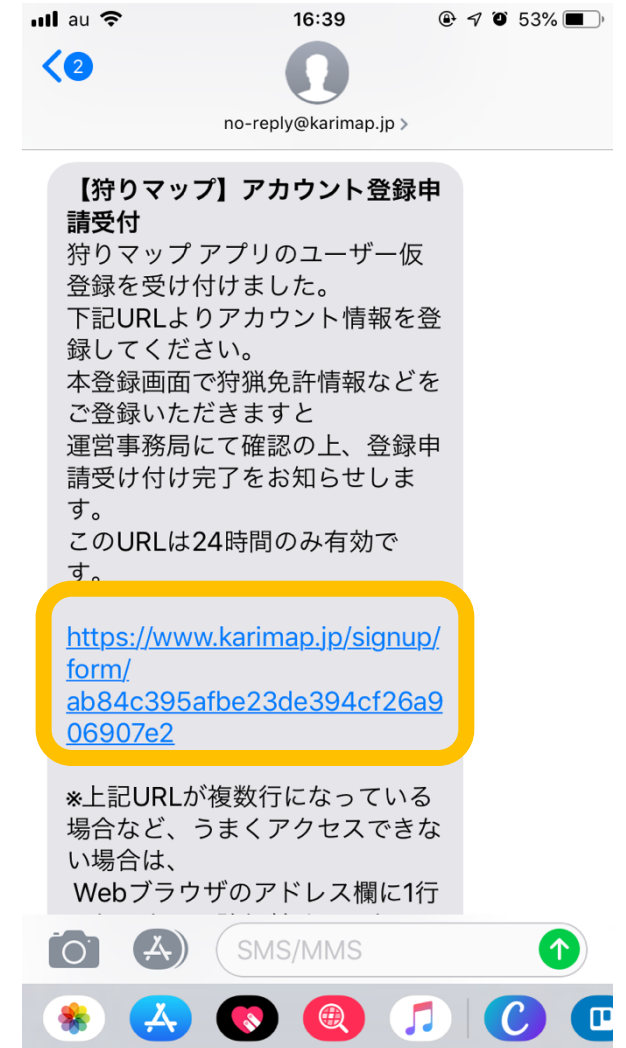

アンドロイド端末の場合

The screenshot shows the Google Play Store search results for the app '狩りマップ' (Hunter Map). The search bar at the top contains 'Google Play' and a microphone icon. Below the search bar, the app '狩りマップ' by SkySeeker Co., Ltd. is displayed with a 'インストール' (Install) button. The app's preview cards show features like recording locations, viewing past data, and finding nearby spots. Below the app, other apps like 'iHunter Saskatchewan' are visible. A yellow box highlights the search bar, and a green arrow points from the search bar to the app card.

iPhone端末の場合

アンドロイド端末の場合

ログイン画面が表示されます

登録手順1-2

登録手順1-3

申し込み申請完了後、
設定したメールを開いてください

登録手順1-4

アルファベット半角大文字と小文字、数字を含めてください

会員登録入力

下記の情報を入力してください。

お名前
例) 山田太郎

お名前 (フリガナ)
例) ヤマダタロウ

メールアドレス

パスワード
Letter01

パスワード(再入力)
Letter01

捕獲事業者区分
選択してください