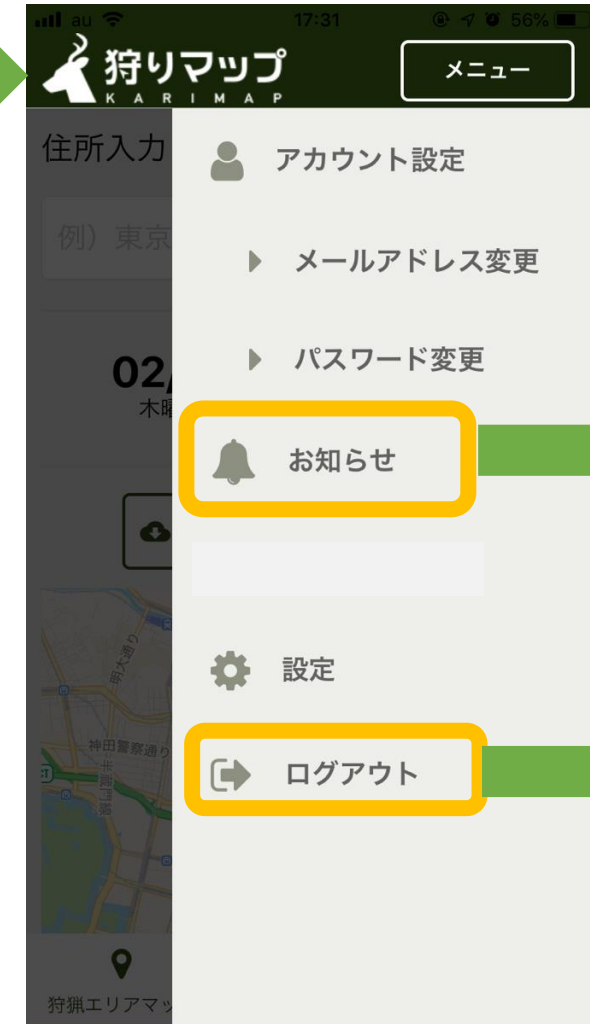

キャンセル

(c) 一般社団法人 大日本猟友会

上記の登録フォーマットが表示されます(上から記入して下さい)

登録手順1-5

これで登録申請は完了です

16:41 53% karimap.jp

会員情報確認

入力した内容に間違いがないかご確認後、申請ボタンをクリックしてください。

確認

キャンセル

16:41 53% karimap.jp

会員登録お申し込み申請完了

お申し込みいただきありがとうございます。

後ほど担当者よりご連絡をいたしますので、今しばらくお待ちください。

アプリの使い方

メイン画面

設定画面

住所入力で狩猟エリアを検索

日付、狩猟エリアの天気を確認

非GPS環境下でもマップ表示できる

大日本猟友会からのお知らせを確認

ログイン画面に戻ります

狩猟エリアマップ

狩猟履歴