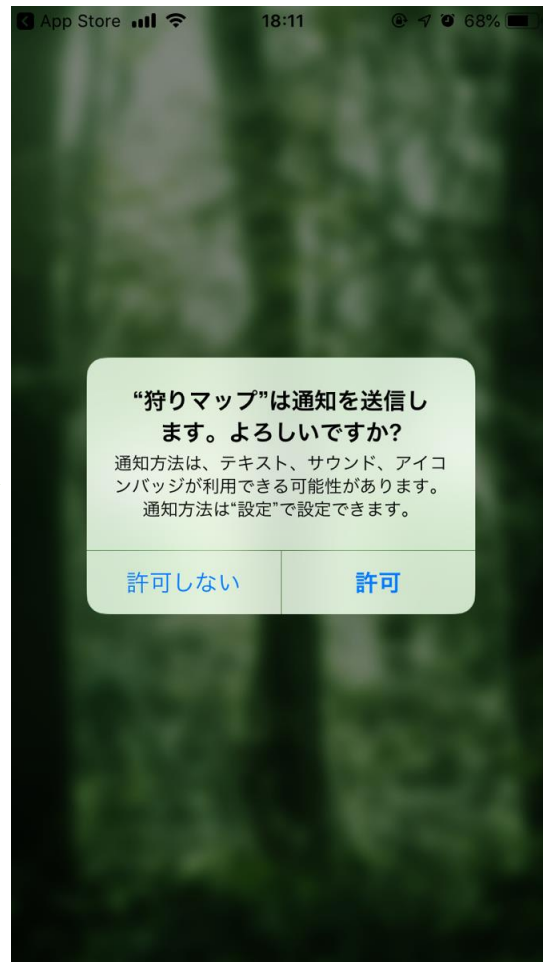

iPhone端末の場合

アンドロイド端末の場合

インストール手順1-3

iPhone端末の場合

The screenshot shows the iPhone App Store search results for the app '狩りマップ' (Hunter Map). The search bar at the top contains '狩りマップ' and a 'キャンセル' (Cancel) button. Below the search bar, the app '狩りマップ' by SkySeeker Co., Ltd. is displayed with a '入手' (Get) button. The app's preview cards show features like recording locations, viewing past data, and finding nearby spots. Below the app, other apps like 'YACYBER' are visible. A yellow box highlights the search bar, and a green arrow points from the search bar to the app card.

アンドロイド端末の場合

The screenshot shows the Google Play Store search results for the app '狩りマップ' (Hunter Map). The search bar at the top contains 'Google Play' and a microphone icon. Below the search bar, the app '狩りマップ' by SkySeeker Co., Ltd. is displayed with a 'インストール' (Install) button. The app's preview cards show features like recording locations, viewing past data, and finding nearby spots. Below the app, other apps like 'iHunter Saskatchewan' are visible. A yellow box highlights the search bar, and a green arrow points from the search bar to the app card.

インストール手順1-4

iPhone端末の場合

アンドロイド端末の場合

インストール手順1-5

iPhone端末の場合

アンドロイド端末の場合

「狩りマップ」はGPS機能を搭載し、野生動物の狩猟・目撃情報の記録や、狩猟禁止区域の確認、過

登録手順1-1

iPhone端末の場合

アンドロイド端末の場合

ログイン画面が表示されます

登録手順1-2

登録手順1-3

申し込み申請完了後、
設定したメールを開いてください

登録手順1-4

アルファベット半角大文字と小文字、数字を含めてください