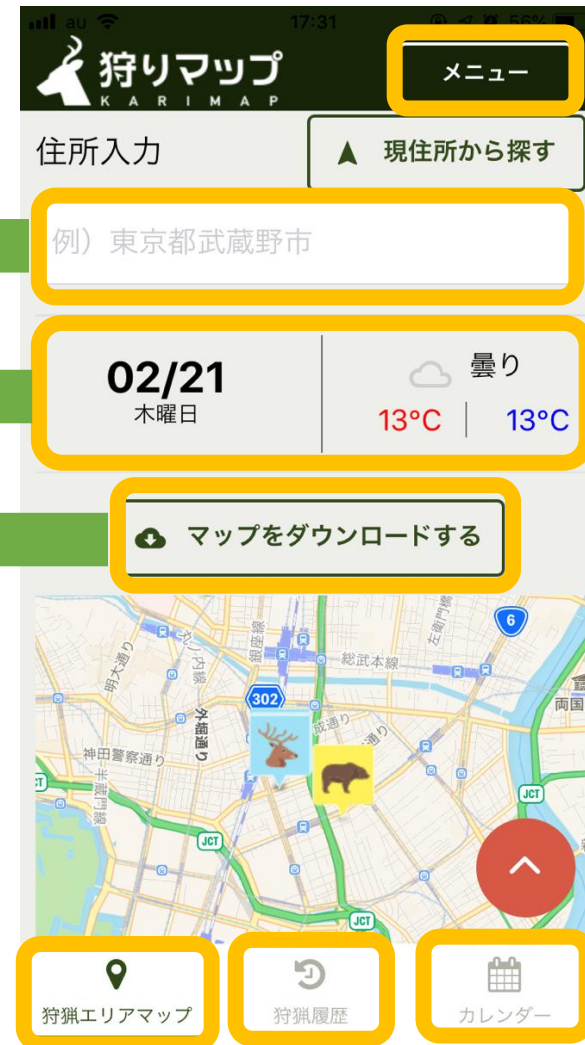

お名前
山田 太郎

お名前（フリガナ）
ヤマダ タロウ

捕獲事業者区分
認定鳥獣捕獲事業者

16:41 53% karimap.jp

123456789

所属猟友会1

青森県
三戸

猟友会からのメールを受信する
いいえ

確認

キャンセル

16:41 53% karimap.jp

会員登録お申し込み申請完了

お申し込みいただきありがとうございます。

後ほど担当者よりご連絡をいたしますので、今しばらくお待ちください。

アプリの使い方

メイン画面

設定画面

住所入力で狩猟エリアを検索

日付、狩猟エリアの天気を確認

非GPS環境下でもマップ表示できる

大日本猟友会からのお知らせを確認

ログイン画面に戻ります

狩猟エリアマップ

狩猟履歴